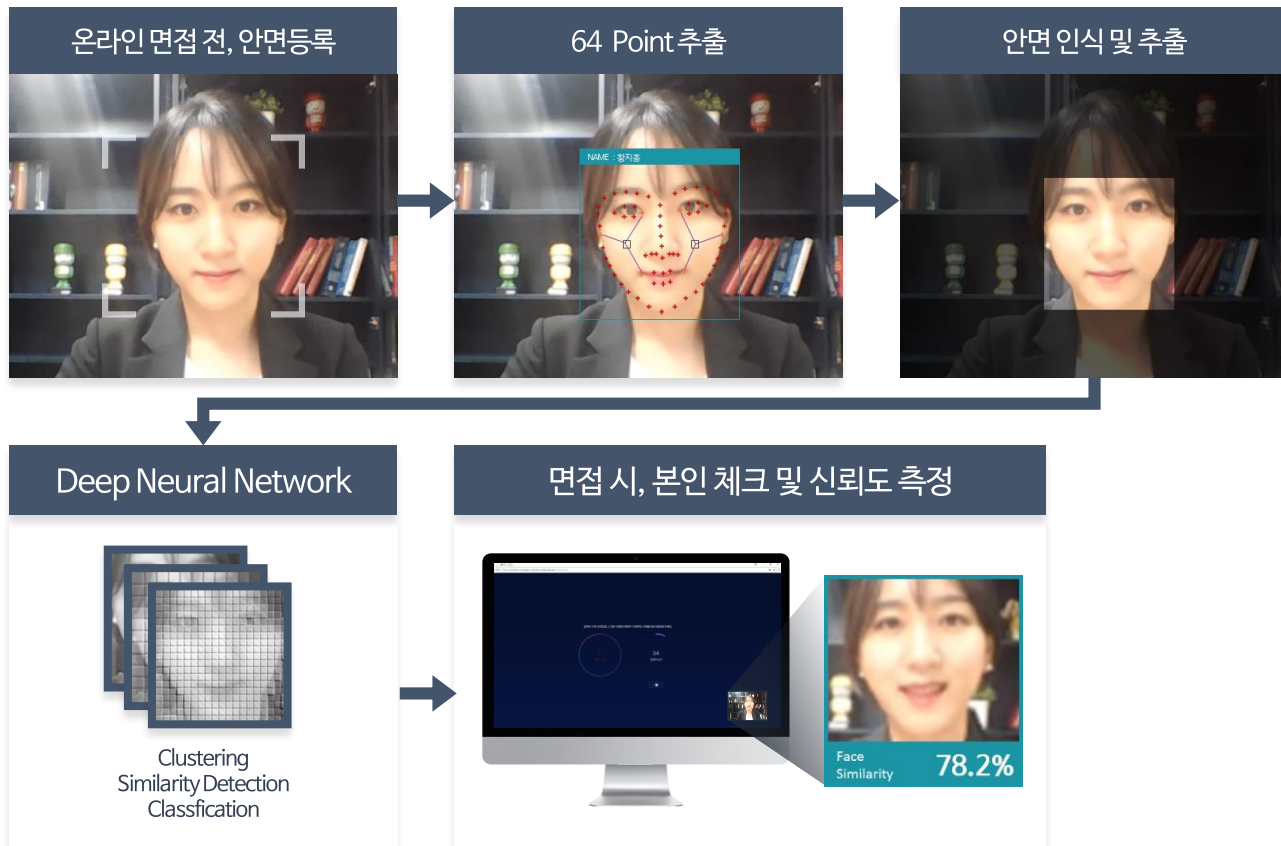

부정행위를 방지합니다.

온라인에서 진행되어지는 전형이지만, 부정행위를 원천적으로 방지합니다.